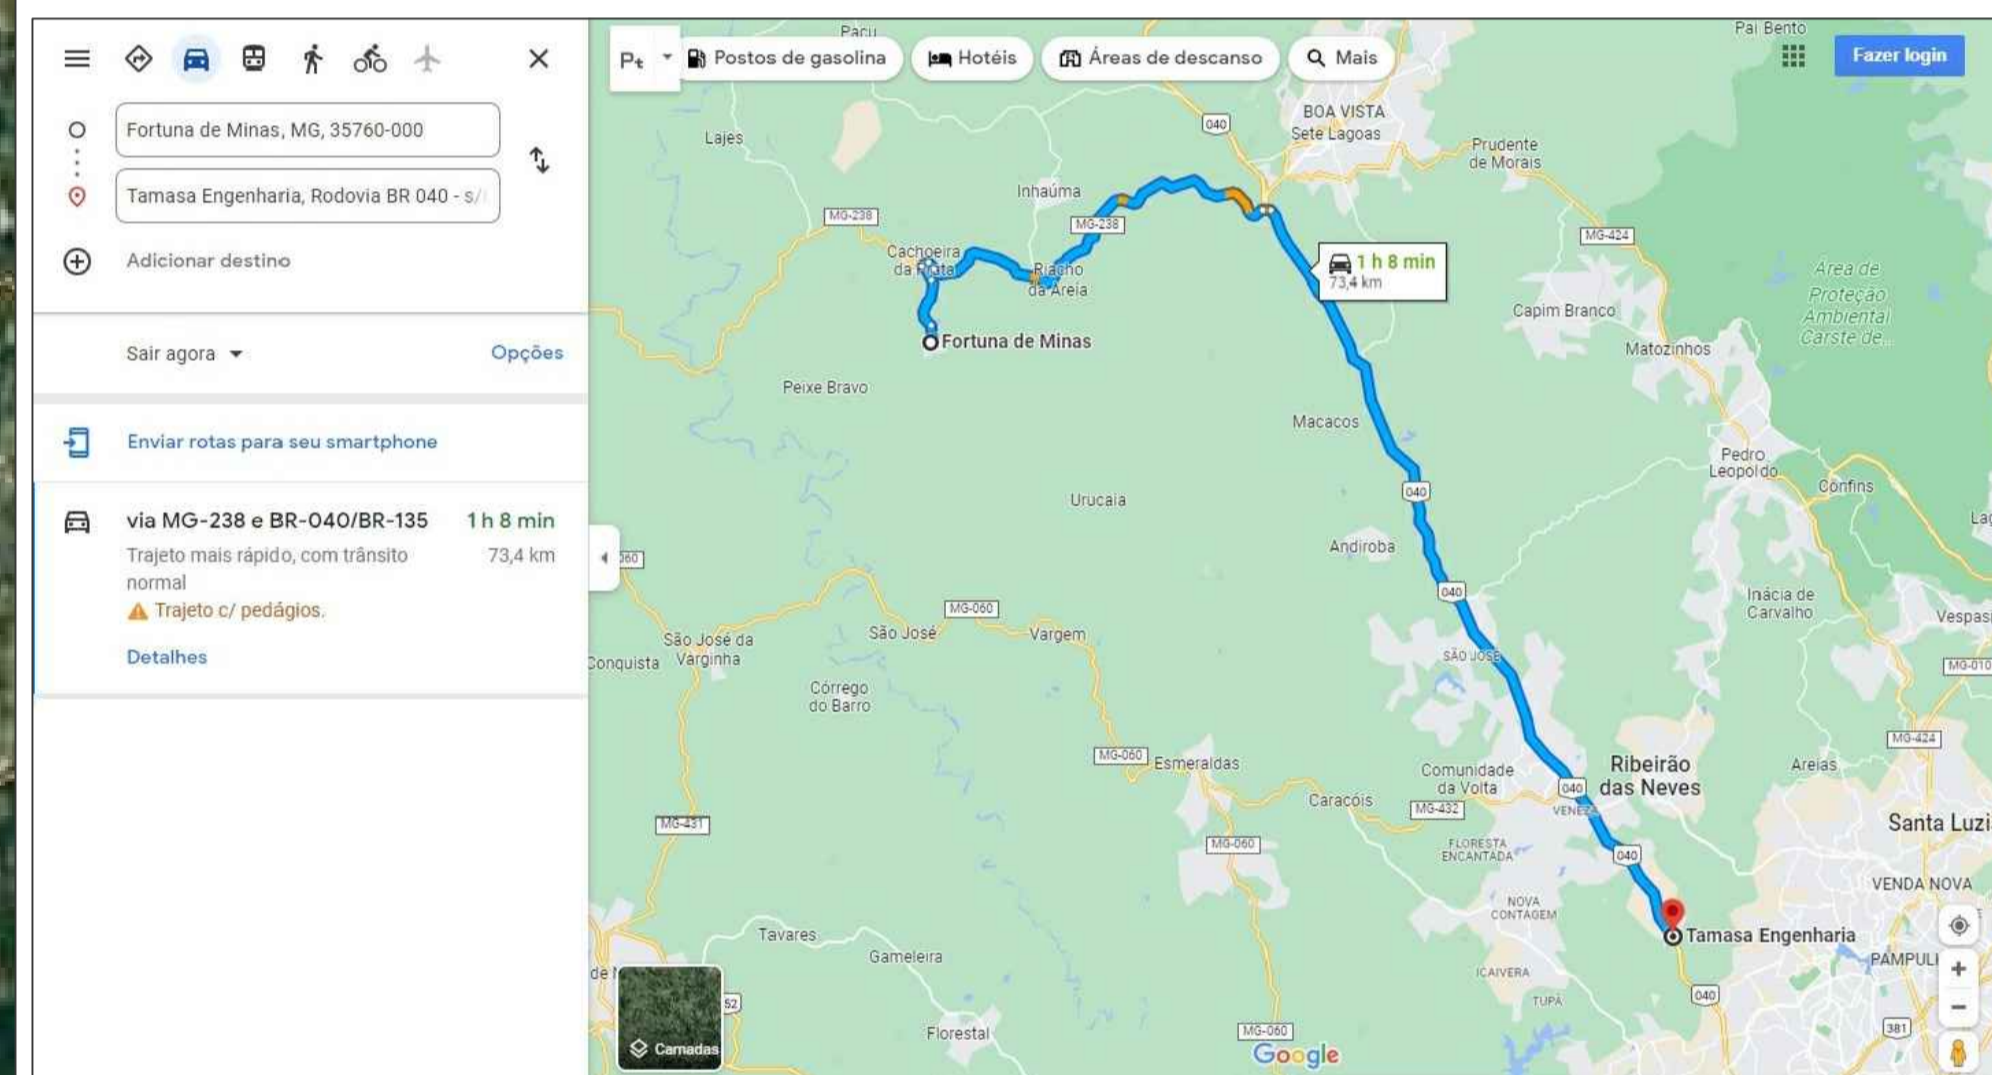

Foto via satélite RELEVO- distância: 73,4km
sem escala

Foto via satélite MAPA- distância: 73,4km
sem escala

Foto via satélite - Localização Usina de CBUQ mais proxima relevo
sem escala

RESPONSÁVEL TÉCNICO	CREA / CAU	INDICADAS
	208.289/D	
PROPRIETÁRIO	CNPJ:	INDICADAS
	18.116.145/0001-18	
PARA USO DA PREFEITURA MUNICIPAL DADOS DO PROJETO BÁSICO	Título	INDICADAS
	Projeto de Recapeamento Asfáltico de Vias Urbanas	
	Uso	
	Fortuna de Minas	
Conteúdo	Croqui de localização - Usina CBUQ mais proxima	INDICADAS
	Endereço	
Avenida Renato Azeredo, 210, Centro Fortuna de Minas - MG	Data	INDICADAS
	28/03/2022	
	Folha	INDICADAS
	01/01	