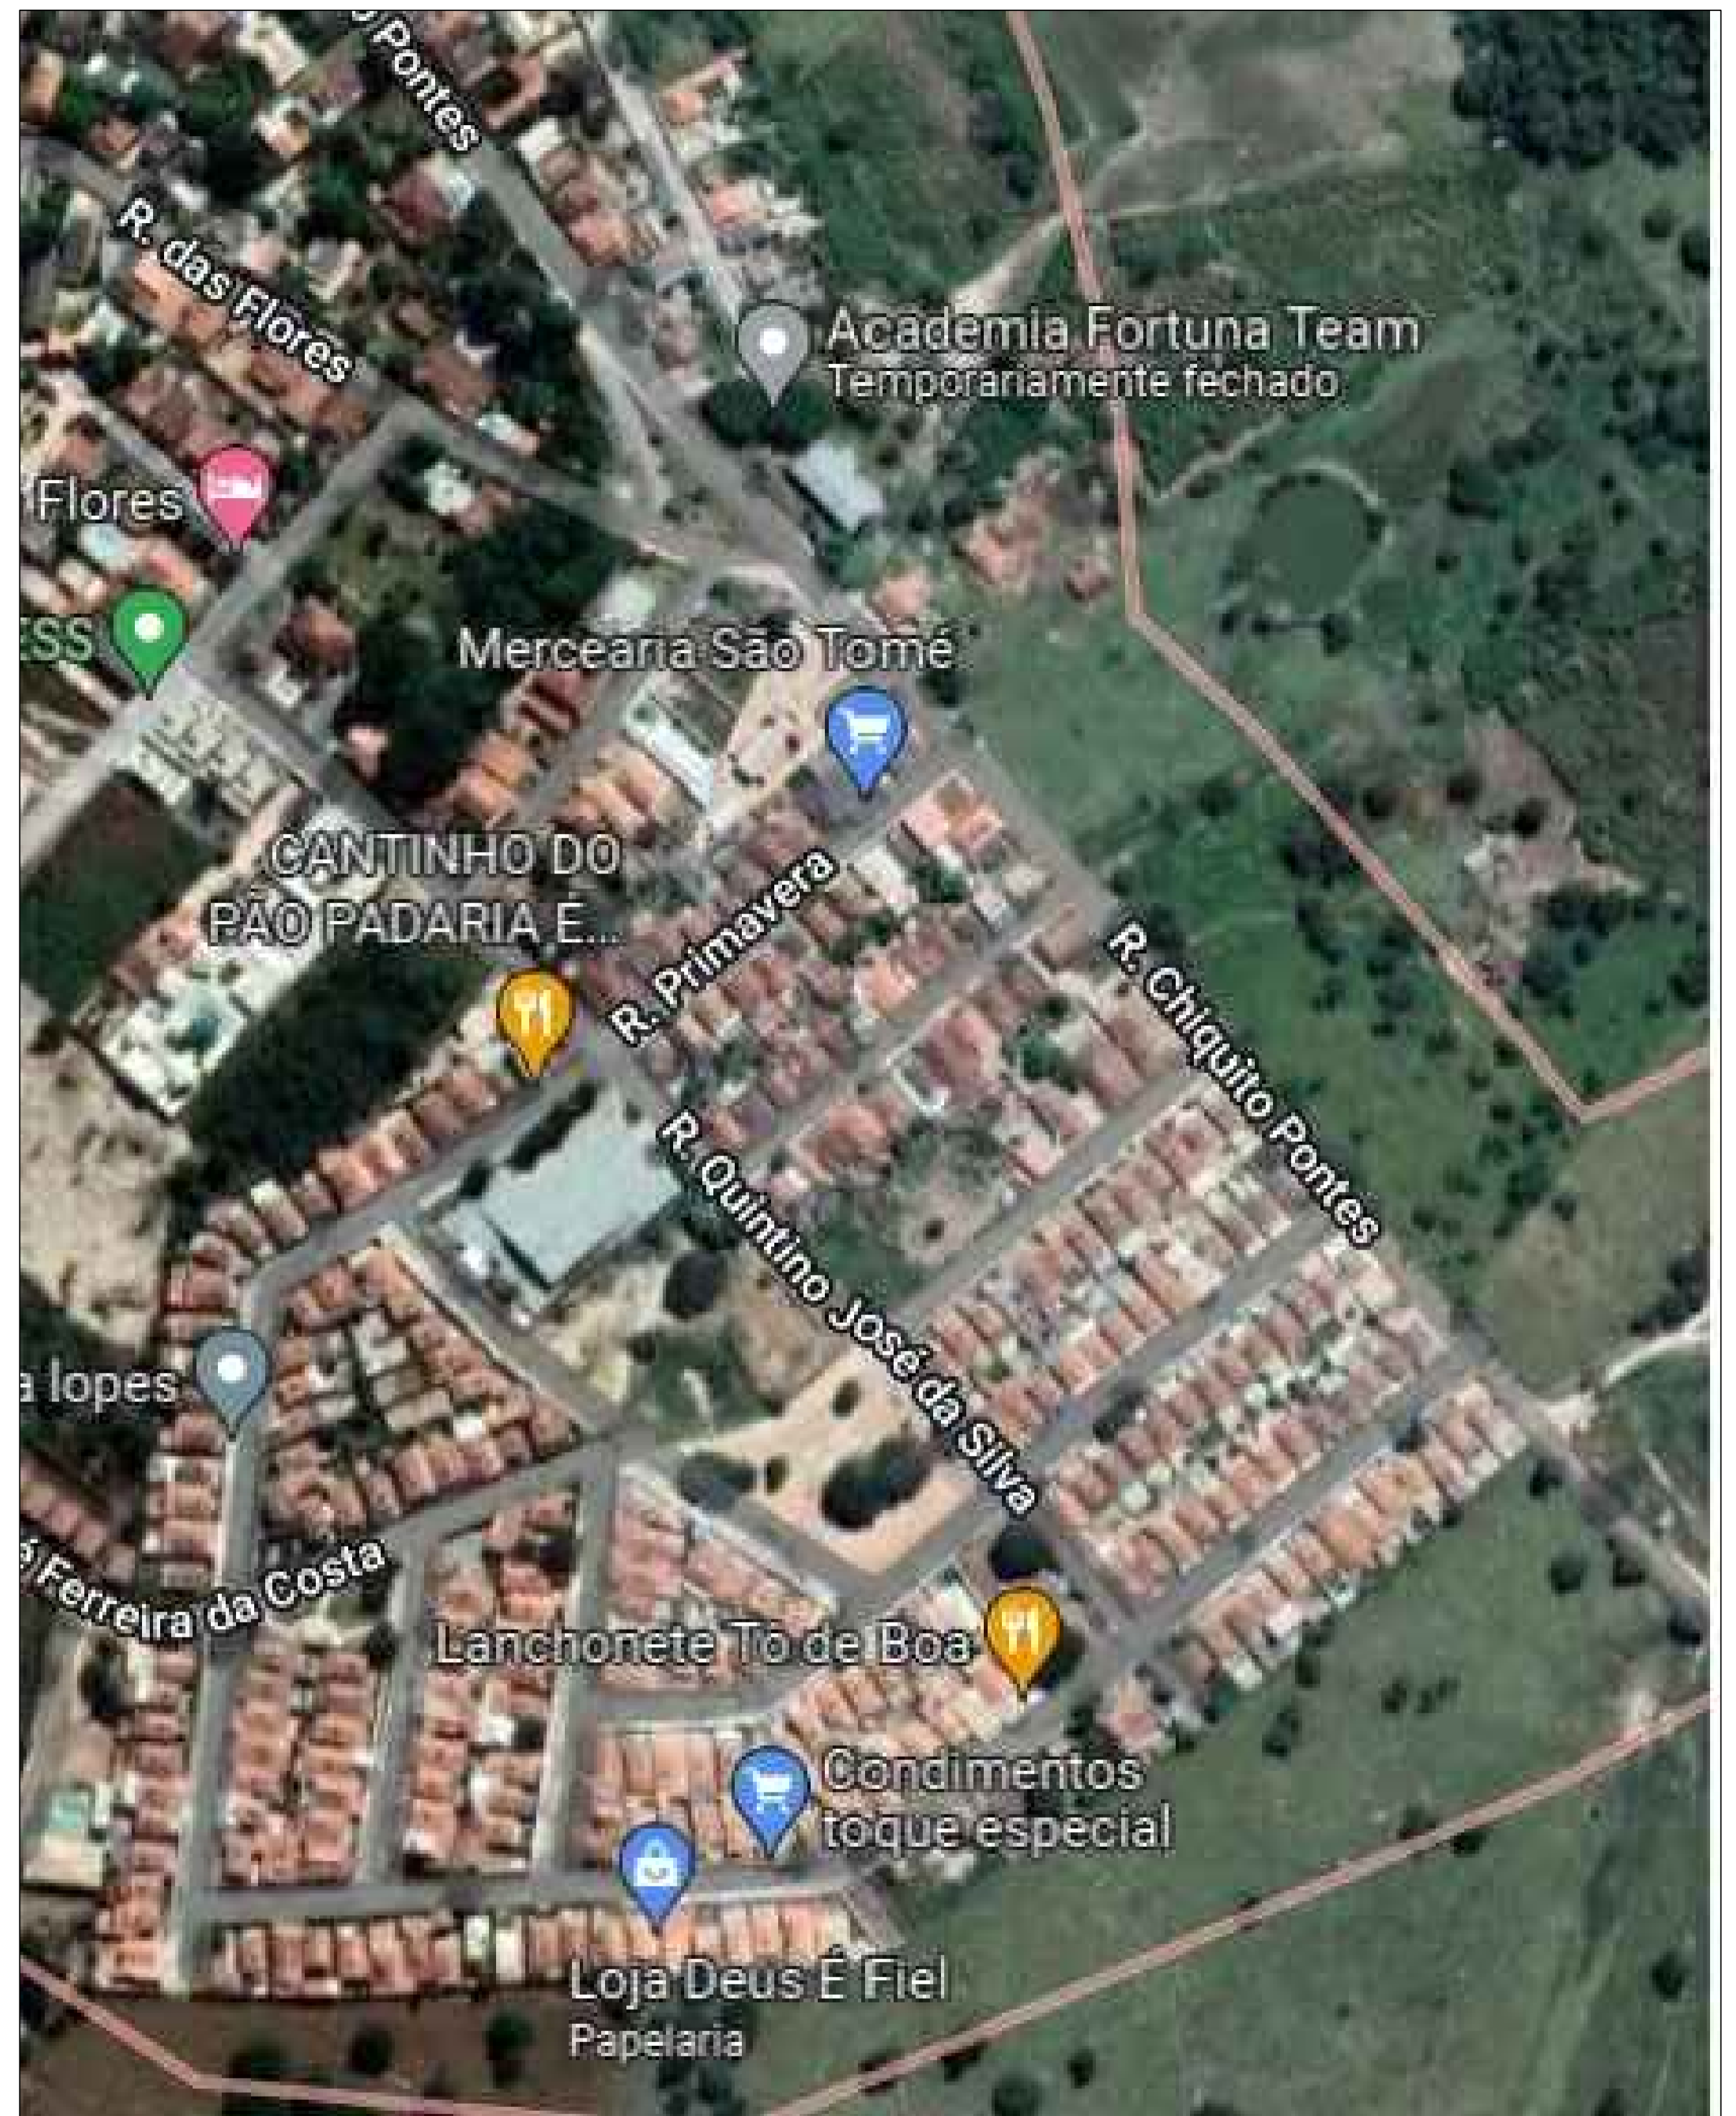

Planta Sinalização vertical de vias
sem escala

Foto via satélite - Bairro Valle Verde
sem escala

Sinal	Forma	Cod.:	Cor	
R1	[Octagon]	R1	Fundo	Vermelho
			Orla interna	Branco
			Orla externa	Vermelha
			Letra	Branca

PARA USO DA PREFEITURA MUNICIPAL DADOS DO PROJETO BÁSICO	Responsável Técnico	CREA / CAU	INDICADAS
	TÚLIO BÁRCIA TOLENTINO Engenheiro Civil	208.289/D	
	Proprietário	CNPJ:	
	CLÁUDIO GARCIA MACIEL Prefeito do município de Fortuna de Minas-MG	18.116.145/0001-18	
	Título	Esc.	
	Projeto de Recapeamento Asfáltico de Vias Urbanas		
	Uso		
	Bairro Valle Verde		
	Conteúdo		
	Projeto de Sinalização Vertical		
	Endereço	Data	
	Avenida Renato Azeredo, 210, centro Fortuna de Minas - MG	28/03/2022	
		Folha	
		01/01	